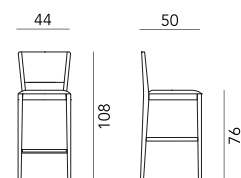

120 M SEDIA
120 M CHAIR
box 2x1 - 12kg - cbm 0,28m³ - COM 60cm

123 P POLTRONA
123 P ARMCHAIR
box 1x1 - 7kg - cbm 0,30m³ - COM 30cm

120 M POLTRONA
120 M ARMCHAIR
box 1x1 - 7kg - cbm 0,30m³ - COM 60cm

161 SGABELLO
160 STOOL
box 1x1 - 9kg - cbm 0,40m³ - COM 60cm

123 SEDIA
123 CHAIR
box 2x1 - 12kg - cbm 0,28m³ - COM 30cm

160 SGABELLO
160 STOOL
box 1x1 - 9kg - cbm 0,40m³ - COM 30cm

DETTAGLI / DETAILS

Ristora ha una struttura in legno di faggio disponibile nelle nostre colorazioni standard o nelle finiture personalizzate. La seduta e lo schienale in espanso ignifugo sono rivestiti con i nostri tessuti a scelta o in tessuto Cliente. Lo schienale è disponibile anche nella versione con canna.