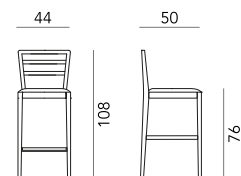

120 M SEDIA
120 M CHAIR
box 2x1 - 12kg - cbm 0,28m³ - COM 60cm

123 P POLTRONA
123 P ARMCHAIR
box 1x1 - 7kg - cbm 0,30m³ - COM 30cm

120 M POLTRONA
120 M ARMCHAIR
box 1x1 - 7kg - cbm 0,30m³ - COM 60cm

161 SGABELLO
160 STOOL
box 1x1 - 9kg - cbm 0,40m³ - COM 60cm

123 SEDIA
123 CHAIR
box 2x1 - 12kg - cbm 0,28m³ - COM 30cm

160 SGABELLO
160 STOOL
box 1x1 - 9kg - cbm 0,40m³ - COM 30cm

DETTAGLI / DETAILS

Ristora ha una struttura in legno di faggio disponibile nelle nostre colorazioni standard o nelle finiture personalizzate. La seduta e lo schienale in espanso ignifugo sono rivestiti con i nostri tessuti a scelta o in tessuto Cliente. Lo schienale è disponibile anche nella versione con canna.