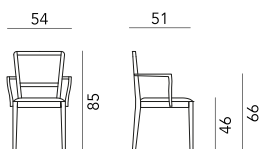

120 M SEDIA
120 M CHAIR
box 2x1 - 12kg - cbm 0,28m³ - COM 60cm

123 P POLTRONA
123 P ARMCHAIR
box 1x1 - 7kg - cbm 0,30m³ - COM 30cm

120 M POLTRONA
120 M ARMCHAIR
box 1x1 - 7kg - cbm 0,30m³ - COM 60cm

161 SGABELLO
160 STOOL
box 1x1 - 9kg - cbm 0,40m³ - COM 60cm

123 SEDIA
123 CHAIR
box 2x1 - 12kg - cbm 0,28m³ - COM 30cm

160 SGABELLO
160 STOOL
box 1x1 - 9kg - cbm 0,40m³ - COM 30cm

DETTAGLI / DETAILS

Ristora ha una struttura in legno di faggio disponibile nelle nostre colorazioni standard o nelle finiture personalizzate. La seduta e lo schienale in espanso ignifugo sono rivestiti con i nostri tessuti a scelta o in tessuto Cliente. Lo schienale è disponibile anche nella versione con canna.