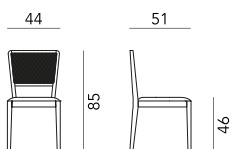

120 M SEDIA
120 M CHAIR
box 2x1 - 12kg - cbm 0,28m³ - COM 60cm

123 P POLTRONA
123 P ARMCHAIR
box 1x1 - 7kg - cbm 0,30m³ - COM 30cm

120 M POLTRONA
120 M ARMCHAIR
box 1x1 - 7kg - cbm 0,30m³ - COM 60cm

161 SGABELLO
160 STOOL
box 1x1 - 9kg - cbm 0,40m³ - COM 60cm

123 SEDIA
123 CHAIR
box 2x1 - 12kg - cbm 0,28m³ - COM 30cm

160 SGABELLO
160 STOOL
box 1x1 - 9kg - cbm 0,40m³ - COM 30cm

DETTAGLI / DETAILS

Ristora ha una struttura in legno di faggio disponibile nelle nostre colorazioni standard o nelle finiture personalizzate. La seduta e lo schienale in espanso ignifugo sono rivestiti con i nostri tessuti a scelta o in tessuto Cliente. Lo schienale è disponibile anche nella versione con canna.