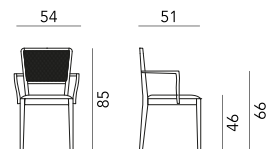

120 M SEDIA
120 M CHAIR
box 2x1 - 12kg - cbm 0,28m³ - COM 60cm

123 P POLTRONA
123 P ARMCHAIR
box 1x1 - 7kg - cbm 0,30m³ - COM 30cm

120 M POLTRONA
120 M ARMCHAIR
box 1x1 - 7kg - cbm 0,30m³ - COM 60cm

161 SGABELLO
160 STOOL
box 1x1 - 9kg - cbm 0,40m³ - COM 60cm

123 SEDIA
123 CHAIR
box 2x1 - 12kg - cbm 0,28m³ - COM 30cm

160 SGABELLO
160 STOOL
box 1x1 - 9kg - cbm 0,40m³ - COM 30cm

DETTAGLI / DETAILS

Ristora ha una struttura in legno di faggio disponibile nelle nostre colorazioni standard o nelle finiture personalizzate. La seduta e lo schienale in espanso ignifugo sono rivestiti con i nostri tessuti a scelta o in tessuto Cliente. Lo schienale è disponibile anche nella versione con canna.