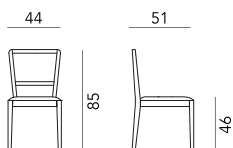

120 M SEDIA
120 M CHAIR
box 2x1 - 12kg - cbm 0,28m³ - COM 60cm

123 P POLTRONA
123 P ARMCHAIR
box 1x1 - 7kg - cbm 0,30m³ - COM 30cm

120 M POLTRONA
120 M ARMCHAIR
box 1x1 - 7kg - cbm 0,30m³ - COM 60cm

161 SGABELLO
160 STOOL
box 1x1 - 9kg - cbm 0,40m³ - COM 60cm

123 SEDIA
123 CHAIR
box 2x1 - 12kg - cbm 0,28m³ - COM 30cm

160 SGABELLO
160 STOOL
box 1x1 - 9kg - cbm 0,40m³ - COM 30cm

DETTAGLI / DETAILS

Ristora ha una struttura in legno di faggio disponibile nelle nostre colorazioni standard o nelle finiture personalizzate. La seduta e lo schienale in espanso ignifugo sono rivestiti con i nostri tessuti a scelta o in tessuto Cliente. Lo schienale è disponibile anche nella versione con canna.