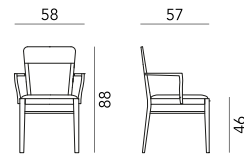

207 SEDIA
207 CHAIR
box 2x1 - 16kg - cbm 0,33m³ - COM 35cm

220 SEDIA
220 CHAIR
box 2x1 - 16kg - cbm 0,33m³ - COM 70cm

207 P POLTRONA
207 P ARMCHAIR
box 1x1 - 9kg - cbm 0,30m³ - COM 35cm

220 P POLTRONA
220 P ARMCHAIR
box 1x1 - 9kg - cbm 0,30m³ - COM 70cm

207 SGABELLO
207 STOOL
box 1x1 - 9kg - cbm 0,40m³ - COM 30cm

220 SGABELLO
220 STOOL
box 1x1 - 9kg - cbm 0,40m³ - COM 60cm

DETTAGLI / DETAILS

Rondò ha una struttura in legno di faggio disponibile nelle nostre colorazioni standard o nelle finiture personalizzate. La seduta e lo schienale in espanso ignifugo sono rivestiti con i nostri tessuti a scelta o in tessuto Cliente. Lo schienale è disponibile anche nella versione con intreccio in pelle.