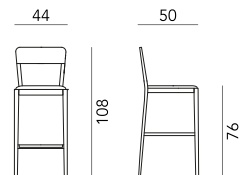

207 SEDIA
207 CHAIR
box 2x1 - 16kg - cbm 0,33m³ - COM 35cm

220 SEDIA
220 CHAIR
box 2x1 - 16kg - cbm 0,33m³ - COM 70cm

207 P POLTRONA
207 P ARMCHAIR
box 1x1 - 9kg - cbm 0,30m³ - COM 35cm

220 P POLTRONA
220 P ARMCHAIR
box 1x1 - 9kg - cbm 0,30m³ - COM 70cm

207 SGABELLO
207 STOOL
box 1x1 - 9kg - cbm 0,40m³ - COM 30cm

220 SGABELLO
220 STOOL
box 1x1 - 9kg - cbm 0,40m³ - COM 60cm

DETTAGLI / DETAILS

Rondò ha una struttura in legno di faggio disponibile nelle nostre colorazioni standard o nelle finiture personalizzate. La seduta e lo schienale in espanso ignifugo sono rivestiti con i nostri tessuti a scelta o in tessuto Cliente. Lo schienale è disponibile anche nella versione con intreccio in pelle.