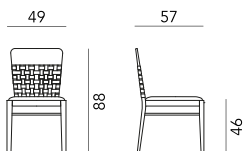

207 SEDIA
207 CHAIR
box 2x1 - 16kg - cbm 0,33m³ - COM 35cm

220 SEDIA
220 CHAIR
box 2x1 - 16kg - cbm 0,33m³ - COM 70cm

207 P POLTRONA
207 P ARMCHAIR
box 1x1 - 9kg - cbm 0,30m³ - COM 35cm

220 P POLTRONA
220 P ARMCHAIR
box 1x1 - 9kg - cbm 0,30m³ - COM 70cm

207 SGABELLO
207 STOOL
box 1x1 - 9kg - cbm 0,40m³ - COM 30cm

220 SGABELLO
220 STOOL
box 1x1 - 9kg - cbm 0,40m³ - COM 60cm

DETTAGLI / DETAILS

Rondò ha una struttura in legno di faggio disponibile nelle nostre colorazioni standard o nelle finiture personalizzate. La seduta e lo schienale in espanso ignifugo sono rivestiti con i nostri tessuti a scelta o in tessuto Cliente. Lo schienale è disponibile anche nella versione con intreccio in pelle.