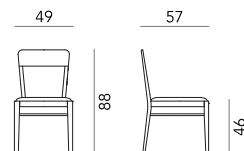

207 SEDIA
207 CHAIR
box 2x1 - 16kg - cbm 0,33m³ - COM 35cm

220 SEDIA
220 CHAIR
box 2x1 - 16kg - cbm 0,33m³ - COM 70cm

207 P POLTRONA
207 P ARMCHAIR
box 1x1 - 9kg - cbm 0,30m³ - COM 35cm

220 P POLTRONA
220 P ARMCHAIR
box 1x1 - 9kg - cbm 0,30m³ - COM 70cm

207 SGABELLO
207 STOOL
box 1x1 - 9kg - cbm 0,40m³ - COM 30cm

220 SGABELLO
220 STOOL
box 1x1 - 9kg - cbm 0,40m³ - COM 60cm

DETTAGLI / DETAILS

Rondò ha una struttura in legno di faggio disponibile nelle nostre colorazioni standard o nelle finiture personalizzate. La seduta e lo schienale in espanso ignifugo sono rivestiti con i nostri tessuti a scelta o in tessuto Cliente. Lo schienale è disponibile anche nella versione con intreccio in pelle.