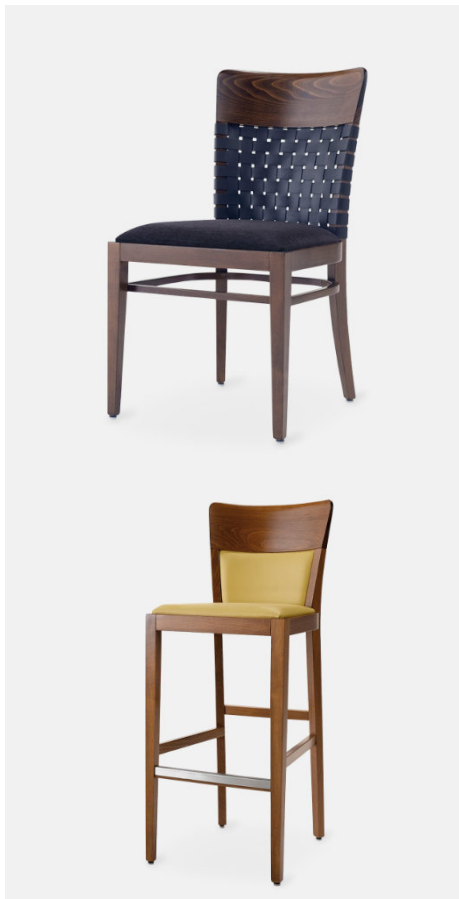

Rondò ha un look classico e accattivante grazie al suo profilo arrotondato e all'accogliente schienale rivestito in tessuto o intrecciato in pelle.

Rondò has a classic and alluring look with the rounded profile and the curved back, available in both upholstered and woven versions.

207 SEDIA
207 CHAIR
box 2x1 - 16kg - cbm 0,33m³ - COM 35cm

220 SEDIA
220 CHAIR
box 2x1 - 16kg - cbm 0,33m³ - COM 70cm

207 P POLTRONA
207 P ARMCHAIR
box 1x1 - 9kg - cbm 0,30m³ - COM 35cm

220 P POLTRONA
220 P ARMCHAIR
box 1x1 - 9kg - cbm 0,30m³ - COM 70cm

207 SGABELLO
207 STOOL
box 1x1 - 9kg - cbm 0,40m³ - COM 30cm

220 SGABELLO
220 STOOL
box 1x1 - 9kg - cbm 0,40m³ - COM 60cm

DETTAGLI / DETAILS

Rondò ha una struttura in legno di faggio disponibile nelle nostre colorazioni standard o nelle finiture personalizzate. La seduta e lo schienale in espanso ignifugo sono rivestiti con i nostri tessuti a scelta o in tessuto Cliente. Lo schienale è disponibile anche nella versione con intreccio in pelle.

Rondò has a solid Beech wood frame available in our standard stains or in Custom finishes. Seat and back in fire resistant foams are upholstered in our selection of fabrics or customized in Client's fabric. The back is available also with leather straps.