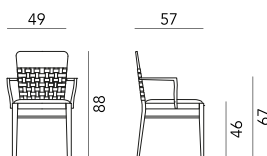

207 SEDIA
207 CHAIR
box 2x1 - 16kg - cbm 0,33m³ - COM 35cm

220 SEDIA
220 CHAIR
box 2x1 - 16kg - cbm 0,33m³ - COM 70cm

207 P POLTRONA
207 P ARMCHAIR
box 1x1 - 9kg - cbm 0,30m³ - COM 35cm

220 P POLTRONA
220 P ARMCHAIR
box 1x1 - 9kg - cbm 0,30m³ - COM 70cm

207 SGABELLO
207 STOOL
box 1x1 - 9kg - cbm 0,40m³ - COM 30cm

220 SGABELLO
220 STOOL
box 1x1 - 9kg - cbm 0,40m³ - COM 60cm

DETTAGLI / DETAILS

Rondò ha una struttura in legno di faggio disponibile nelle nostre colorazioni standard o nelle finiture personalizzate. La seduta e lo schienale in espanso ignifugo sono rivestiti con i nostri tessuti a scelta o in tessuto Cliente. Lo schienale è disponibile anche nella versione con intreccio in pelle.