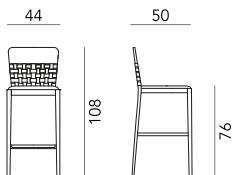

207 SEDIA
207 CHAIR
box 2x1 - 16kg - cbm 0,33m³ - COM 35cm

220 SEDIA
220 CHAIR
box 2x1 - 16kg - cbm 0,33m³ - COM 70cm

207 P POLTRONA
207 P ARMCHAIR
box 1x1 - 9kg - cbm 0,30m³ - COM 35cm

220 P POLTRONA
220 P ARMCHAIR
box 1x1 - 9kg - cbm 0,30m³ - COM 70cm

207 SGABELLO
207 STOOL
box 1x1 - 9kg - cbm 0,40m³ - COM 30cm

220 SGABELLO
220 STOOL
box 1x1 - 9kg - cbm 0,40m³ - COM 60cm

DETTAGLI / DETAILS

Rondò ha una struttura in legno di faggio disponibile nelle nostre colorazioni standard o nelle finiture personalizzate. La seduta e lo schienale in espanso ignifugo sono rivestiti con i nostri tessuti a scelta o in tessuto Cliente. Lo schienale è disponibile anche nella versione con intreccio in pelle.