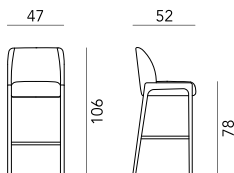

SEDIA*
CHAIR*

box 2x1 - 18kg - cbm 0,33m³ - COM 130cm

DIVANETTO
LOVESEAT

box 1x1 - 18kg - cbm 0,70m³ - COM 300cm

POLTRONA
ARMCHAIR

box 1x1 - 9kg - cbm 0,30m³ - COM 160cm

PANCA
BENCH

box 1x1 - 15kg - cbm 0,40m³ - COM 170cm

SGABELLO
STOOL

box 1x1 - 9kg - cbm 0,40m³ - COM 125cm

LOUNGE

box 1x1 - 10kg - cbm 0,45m³ - COM 200cm

DETTAGLI / DETAILS

Musa ha una struttura in legno di frassino disponibile nelle nostre colorazioni standard o nelle finiture personalizzate. La seduta e lo schienale sono in espanso ignifugo, rivestiti con i nostri tessuti a scelta o in tessuto Cliente.