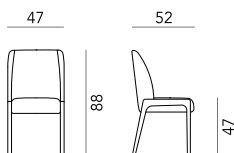

SEDIA*
CHAIR*

box 2x1 - 18kg - cbm 0,33m³ - COM 130cm

DIVANETTO
LOVESEAT

box 1x1 - 18kg - cbm 0,70m³ - COM 300cm

POLTRONA
ARMCHAIR

box 1x1 - 9kg - cbm 0,30m³ - COM 160cm

PANCA
BENCH

box 1x1 - 15kg - cbm 0,40m³ - COM 170cm

SGABELLO
STOOL

box 1x1 - 9kg - cbm 0,40m³ - COM 125cm

LOUNGE

box 1x1 - 10kg - cbm 0,45m³ - COM 200cm

DETTAGLI / DETAILS

Musa ha una struttura in legno di frassino disponibile nelle nostre colorazioni standard o nelle finiture personalizzate. La seduta e lo schienale sono in espanso ignifugo, rivestiti con i nostri tessuti a scelta o in tessuto Cliente.