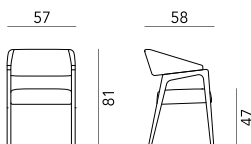

SEDIA*
CHAIR*

box 2x1 - 18kg - cbm 0,33m³ - COM 130cm

DIVANETTO
LOVESEAT

box 1x1 - 18kg - cbm 0,70m³ - COM 300cm

POLTRONA
ARMCHAIR

box 1x1 - 9kg - cbm 0,30m³ - COM 160cm

PANCA
BENCH

box 1x1 - 15kg - cbm 0,40m³ - COM 170cm

SGABELLO
STOOL

box 1x1 - 9kg - cbm 0,40m³ - COM 125cm

LOUNGE

box 1x1 - 10kg - cbm 0,45m³ - COM 200cm

DETTAGLI / DETAILS

Musa ha una struttura in legno di frassino disponibile nelle nostre colorazioni standard o nelle finiture personalizzate. La seduta e lo schienale sono in espanso ignifugo, rivestiti con i nostri tessuti a scelta o in tessuto Cliente.