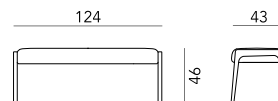

SEDIA*
CHAIR*

box 2x1 - 18kg - cbm 0,33m³ - COM 130cm

DIVANETTO
LOVESEAT

box 1x1 - 18kg - cbm 0,70m³ - COM 300cm

POLTRONA
ARMCHAIR

box 1x1 - 9kg - cbm 0,30m³ - COM 160cm

PANCA
BENCH

box 1x1 - 15kg - cbm 0,40m³ - COM 170cm

SGABELLO
STOOL

box 1x1 - 9kg - cbm 0,40m³ - COM 125cm

LOUNGE

box 1x1 - 10kg - cbm 0,45m³ - COM 200cm

DETTAGLI / DETAILS

Musa ha una struttura in legno di frassino disponibile nelle nostre colorazioni standard o nelle finiture personalizzate. La seduta e lo schienale sono in espanso ignifugo, rivestiti con i nostri tessuti a scelta o in tessuto Cliente.