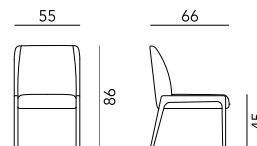

SEDIA*
CHAIR*

box 2x1 - 18kg - cbm 0,33m³ - COM 130cm

DIVANETTO
LOVESEAT

box 1x1 - 18kg - cbm 0,70m³ - COM 300cm

POLTRONA
ARMCHAIR

box 1x1 - 9kg - cbm 0,30m³ - COM 160cm

PANCA
BENCH

box 1x1 - 15kg - cbm 0,40m³ - COM 170cm

SGABELLO
STOOL

box 1x1 - 9kg - cbm 0,40m³ - COM 125cm

LOUNGE

box 1x1 - 10kg - cbm 0,45m³ - COM 200cm

DETTAGLI / DETAILS

Musa ha una struttura in legno di frassino disponibile nelle nostre colorazioni standard o nelle finiture personalizzate. La seduta e lo schienale sono in espanso ignifugo, rivestiti con i nostri tessuti a scelta o in tessuto Cliente.