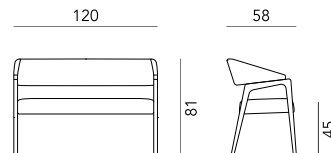

SEDIA*
CHAIR*

box 2x1 - 18kg - cbm 0,33m³ - COM 130cm

DIVANETTO
LOVESEAT

box 1x1 - 18kg - cbm 0,70m³ - COM 300cm

POLTRONA
ARMCHAIR

box 1x1 - 9kg - cbm 0,30m³ - COM 160cm

PANCA
BENCH

box 1x1 - 15kg - cbm 0,40m³ - COM 170cm

SGABELLO
STOOL

box 1x1 - 9kg - cbm 0,40m³ - COM 125cm

LOUNGE

box 1x1 - 10kg - cbm 0,45m³ - COM 200cm

DETTAGLI / DETAILS

Musa ha una struttura in legno di frassino disponibile nelle nostre colorazioni standard o nelle finiture personalizzate. La seduta e lo schienale sono in espanso ignifugo, rivestiti con i nostri tessuti a scelta o in tessuto Cliente.