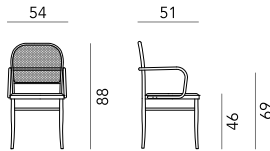

Curve senza tempo per una seduta che si adatta perfettamente agli ambienti classici e moderni.

Timeless curves for a chair that works perfectly in any classic or modern environment.

310 SEDIA
310 CHAIR

box 2x1 - 11kg - cbm 0,28m³ - COM 35cm

310 CP POLTRONA
310 CP ARMCHAIR

box 2x1 - 13kg - cbm 0,40m³ - COM 35cm

DETTAGLI / DETAILS

Linz ha una struttura in legno di faggio disponibile nelle nostre colorazioni standard o nelle finiture personalizzate.