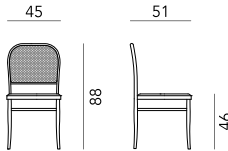

Curve senza tempo per una seduta che si adatta perfettamente agli ambienti classici e moderni.

Timeless curves for a chair that works perfectly in any classic or modern environment.

310 SEDIA
310 CHAIR

box 2x1 - 11kg - cbm 0,28m³ - COM 35cm

310 CP POLTRONA
310 CP ARMCHAIR

box 2x1 - 13kg - cbm 0,40m³ - COM 35cm

DETTAGLI / DETAILS

Linz ha una struttura in legno di faggio disponibile nelle nostre colorazioni standard o nelle finiture personalizzate.