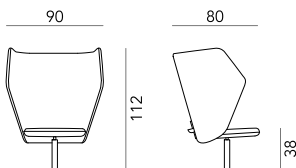

SEDIA
CHAIR

box 1x1 - 10kg - cbm 0,30m³ - COM 150cm

SGABELLO
STOOL

box 1x1 - 9kg - cbm 0,40m³ - COM 130cm

POLTRONA
ARMCHAIR

box 1x1 - 18kg - cbm 0,30m³ - COM 180cm

TAVOLINO
COFFEE TABLE

box 1x1 - 10kg - cbm 0,20m³

LOUNGE**

box 1x1 - 23kg - cbm 0,50m³ - COM 500cm

POUF

box 1x1 - 10kg - cbm 0,20m³ - COM 70cm

LOUNGE base metallica**
LOUNGE metal base**

box 2* - 30kg - cbm 0,50m³ - COM 500cm

POUF base metallica
POUF metal base