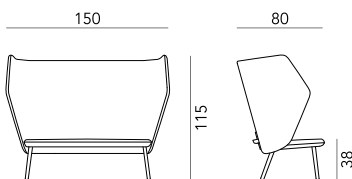

SEDIA
CHAIR

box 1x1 - 10kg - cbm 0,30m³ - COM 150cm

SGABELLO
STOOL

box 1x1 - 9kg - cbm 0,40m³ - COM 130cm

POLTRONA
ARMCHAIR

box 1x1 - 18kg - cbm 0,30m³ - COM 180cm

TAVOLINO
COFFEE TABLE

box 1x1 - 10kg - cbm 0,20m³

LOUNGE**

box 1x1 - 23kg - cbm 0,50m³ - COM 500cm

POUF

box 1x1 - 10kg - cbm 0,20m³ - COM 70cm

LOUNGE base metallica**
LOUNGE metal base**

box 2* - 30kg - cbm 0,50m³ - COM 500cm

POUF base metallica
POUF metal base

box 1x1 - 16kg - cbm 0,20m³ - COM 70cm

DIVANO**
SOFA**

box 1x1 - 30kg - cbm 0,90m³ - COM 700cm

DETTAGLI / DETAILS

Ikkoku ha una struttura in legno di faggio con un particolare dettaglio in legno sullo schienale. È disponibile nelle nostre colorazioni standard o nelle finiture personalizzate.