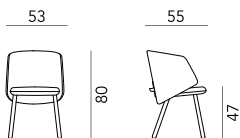

SEDIA
CHAIR

box 1x1 - 10kg - cbm 0,30m³ - COM 150cm

SGABELLO
STOOL

box 1x1 - 9kg - cbm 0,40m³ - COM 130cm

POLTRONA
ARMCHAIR

box 1x1 - 18kg - cbm 0,30m³ - COM 180cm

TAVOLINO
COFFEE TABLE

box 1x1 - 10kg - cbm 0,20m³

LOUNGE**

box 1x1 - 23kg - cbm 0,50m³ - COM 500cm

POUF

box 1x1 - 10kg - cbm 0,20m³ - COM 70cm

LOUNGE base metallica**
LOUNGE metal base**

box 2* - 30kg - cbm 0,50m³ - COM 500cm

POUF base metallica
POUF metal base