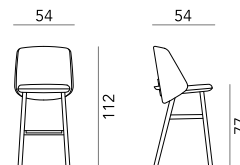

SEDIA
CHAIR

box 1x1 - 10kg - cbm 0,30m³ - COM 150cm

SGABELLO
STOOL

box 1x1 - 9kg - cbm 0,40m³ - COM 130cm

POLTRONA
ARMCHAIR

box 1x1 - 18kg - cbm 0,30m³ - COM 180cm

TAVOLINO
COFFEE TABLE

box 1x1 - 10kg - cbm 0,20m³