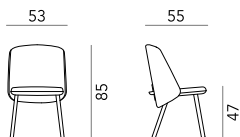

SEDIA
CHAIR

box 1x1 - 10kg - cbm 0,30m³ - COM 150cm

SGABELLO
STOOL

box 1x1 - 9kg - cbm 0,40m³ - COM 130cm

POLTRONA
ARMCHAIR

box 1x1 - 18kg - cbm 0,30m³ - COM 180cm

TAVOLINO
COFFEE TABLE

box 1x1 - 10kg - cbm 0,20m³