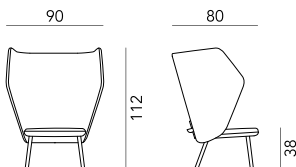

SEDIA
CHAIR

box 1x1 - 10kg - cbm 0,30m³ - COM 150cm

SGABELLO
STOOL

box 1x1 - 9kg - cbm 0,40m³ - COM 130cm

POLTRONA
ARMCHAIR

box 1x1 - 18kg - cbm 0,30m³ - COM 180cm

TAVOLINO
COFFEE TABLE

box 1x1 - 10kg - cbm 0,20m³

LOUNGE**

box 1x1 - 23kg - cbm 0,50m³ - COM 500cm

POUF

box 1x1 - 10kg - cbm 0,20m³ - COM 70cm

LOUNGE base metallica**
LOUNGE metal base**

box 2* - 30kg - cbm 0,50m³ - COM 500cm

POUF base metallica
POUF metal base

box 1x1 - 16kg - cbm 0,20m³ - COM 70cm

DIVANO**
SOFA**

box 1x1 - 30kg - cbm 0,90m³ - COM 700cm

DETTAGLI / DETAILS

Ikkoku ha una struttura in legno di faggio con un particolare dettaglio in legno sullo schienale. È disponibile nelle nostre colorazioni standard o nelle finiture personalizzate.