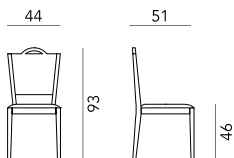

112 SEDIA
112 CHAIR
box 2x1 - 12kg - cbm 0,28m³ - COM 30cm

114 SEDIA
114 CHAIR
box 2x1 - 12kg - cbm 0,28m³ - COM 30cm

112 P POLTRONA
112 P ARMCHAIR
box 1x1 - 7kg - cbm 0,30m³ - COM 30cm

114 P POLTRONA*
114 P ARMCHAIR*
box 1x1 - 7kg - cbm 0,30m³ - COM 30cm

113 SEDIA
113 CHAIR
box 2x1 - 12kg - cbm 0,28m³ - COM 30cm

163 SGABELLO
163 STOOL
box 1x1 - 9kg - cbm 0,40m³ - COM 30cm

113 P POLTRONA
113 P ARMCHAIR
box 1x1 - 7kg - cbm 0,30m³ - COM 30cm

DETTAGLI / DETAILS