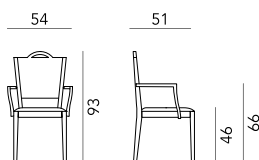

112 SEDIA
112 CHAIR
box 2x1 - 12kg - cbm 0,28m³ - COM 30cm

114 SEDIA
114 CHAIR
box 2x1 - 12kg - cbm 0,28m³ - COM 30cm

112 P POLTRONA
112 P ARMCHAIR
box 1x1 - 7kg - cbm 0,30m³ - COM 30cm

114 P POLTRONA*
114 P ARMCHAIR*
box 1x1 - 7kg - cbm 0,30m³ - COM 30cm

113 SEDIA
113 CHAIR
box 2x1 - 12kg - cbm 0,28m³ - COM 30cm

163 SGABELLO
163 STOOL
box 1x1 - 9kg - cbm 0,40m³ - COM 30cm

113 P POLTRONA
113 P ARMCHAIR
box 1x1 - 7kg - cbm 0,30m³ - COM 30cm

DETTAGLI / DETAILS