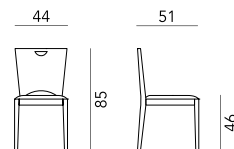

112 SEDIA
112 CHAIR
box 2x1 - 12kg - cbm 0,28m³ - COM 30cm

114 SEDIA
114 CHAIR
box 2x1 - 12kg - cbm 0,28m³ - COM 30cm

112 P POLTRONA
112 P ARMCHAIR
box 1x1 - 7kg - cbm 0,30m³ - COM 30cm

114 P POLTRONA*
114 P ARMCHAIR*
box 1x1 - 7kg - cbm 0,30m³ - COM 30cm

113 SEDIA
113 CHAIR
box 2x1 - 12kg - cbm 0,28m³ - COM 30cm

163 SGABELLO
163 STOOL
box 1x1 - 9kg - cbm 0,40m³ - COM 30cm

113 P POLTRONA
113 P ARMCHAIR
box 1x1 - 7kg - cbm 0,30m³ - COM 30cm

DETTAGLI / DETAILS