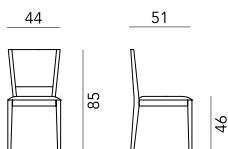

112 SEDIA
112 CHAIR
box 2x1 - 12kg - cbm 0,28m³ - COM 30cm

114 SEDIA
114 CHAIR
box 2x1 - 12kg - cbm 0,28m³ - COM 30cm

112 P POLTRONA
112 P ARMCHAIR
box 1x1 - 7kg - cbm 0,30m³ - COM 30cm

114 P POLTRONA*
114 P ARMCHAIR*
box 1x1 - 7kg - cbm 0,30m³ - COM 30cm

113 SEDIA
113 CHAIR
box 2x1 - 12kg - cbm 0,28m³ - COM 30cm

163 SGABELLO
163 STOOL
box 1x1 - 9kg - cbm 0,40m³ - COM 30cm

113 P POLTRONA
113 P ARMCHAIR
box 1x1 - 7kg - cbm 0,30m³ - COM 30cm

DETTAGLI / DETAILS