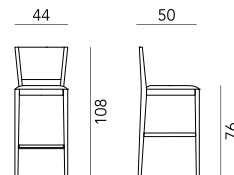

112 SEDIA
112 CHAIR
box 2x1 - 12kg - cbm 0,28m³ - COM 30cm

114 SEDIA
114 CHAIR
box 2x1 - 12kg - cbm 0,28m³ - COM 30cm

112 P POLTRONA
112 P ARMCHAIR
box 1x1 - 7kg - cbm 0,30m³ - COM 30cm

114 P POLTRONA*
114 P ARMCHAIR*
box 1x1 - 7kg - cbm 0,30m³ - COM 30cm

113 SEDIA
113 CHAIR
box 2x1 - 12kg - cbm 0,28m³ - COM 30cm

163 SGABELLO
163 STOOL
box 1x1 - 9kg - cbm 0,40m³ - COM 30cm

113 P POLTRONA
113 P ARMCHAIR
box 1x1 - 7kg - cbm 0,30m³ - COM 30cm

DETTAGLI / DETAILS