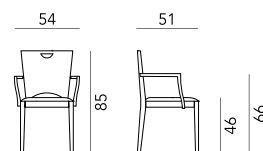

112 SEDIA
112 CHAIR
box 2x1 - 12kg - cbm 0,28m³ - COM 30cm

114 SEDIA
114 CHAIR
box 2x1 - 12kg - cbm 0,28m³ - COM 30cm

112 P POLTRONA
112 P ARMCHAIR
box 1x1 - 7kg - cbm 0,30m³ - COM 30cm

114 P POLTRONA*
114 P ARMCHAIR*
box 1x1 - 7kg - cbm 0,30m³ - COM 30cm

113 SEDIA
113 CHAIR
box 2x1 - 12kg - cbm 0,28m³ - COM 30cm

163 SGABELLO
163 STOOL
box 1x1 - 9kg - cbm 0,40m³ - COM 30cm

113 P POLTRONA
113 P ARMCHAIR
box 1x1 - 7kg - cbm 0,30m³ - COM 30cm

DETTAGLI / DETAILS