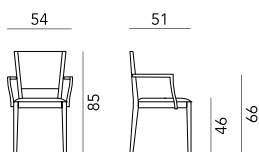

112 SEDIA
112 CHAIR
box 2x1 - 12kg - cbm 0,28m³ - COM 30cm

114 SEDIA
114 CHAIR
box 2x1 - 12kg - cbm 0,28m³ - COM 30cm

112 P POLTRONA
112 P ARMCHAIR
box 1x1 - 7kg - cbm 0,30m³ - COM 30cm

114 P POLTRONA*
114 P ARMCHAIR*
box 1x1 - 7kg - cbm 0,30m³ - COM 30cm

113 SEDIA
113 CHAIR
box 2x1 - 12kg - cbm 0,28m³ - COM 30cm

163 SGABELLO
163 STOOL
box 1x1 - 9kg - cbm 0,40m³ - COM 30cm

113 P POLTRONA
113 P ARMCHAIR
box 1x1 - 7kg - cbm 0,30m³ - COM 30cm

DETTAGLI / DETAILS