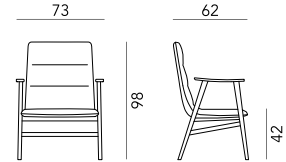

DESIGN Studio Carlesi/Tonelli

Wave concede comodità e riposo con la sua avvolgente curva e le imbottiture estremamente soffici. Il profilo della scocca presenta una curvatura particolarmente accentuata e si adagia delicatamente sulla robusta struttura in legno.

Embrace comfort and relaxation with wrapping curves and extremely soft paddings. The outline has a peculiar curvature that lies gently on the wood frame.

SEDIA
CHAIR

box 1x1 - 8kg - cbm 0,30m³ - COM 150cm

LOUNGE con braccioli
LOUNGE with arms

box 1x1 - 11kg - cbm 0,45m³ - COM 170cm

POLTRONA
ARMCHAIR

box 1x1 - 10kg - cbm 0,40m³ - COM 150cm

DIVANO
SOFA

box 1x1 - 20kg - cbm 0,70m³ - COM 250cm

SGABELLO
STOOL

box 1x1 - 9kg - cbm 0,40m³ - COM 150cm

DIVANO con braccioli
SOFA with armrests

box 1x1 - 20kg - cbm 0,70m³ - COM 250cm

LOUNGE

box 1x1 - 11kg - cbm 0,45m³ - COM 170cm

DETTAGLI / DETAILS

Wave ha una struttura in legno di frassino disponibile nelle nostre colorazioni standard o nelle finiture personalizzate. La seduta e lo schienale in espanso ignifugo estremamente soffici sono rivestiti con i nostri tessuti a scelta o in tessuto Cliente.