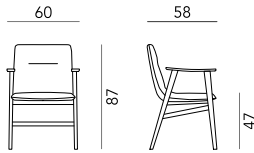

Embrace comfort and relaxation with wrapping curves and extremely soft paddings. The outline has a peculiar curvature that lies gently on the wood frame.

SEDIA
CHAIR

box 1x1 - 8kg - cbm 0,30m³ - COM 150cm

LOUNGE con braccioli
LOUNGE with arms

box 1x1 - 11kg - cbm 0,45m³ - COM 170cm

POLTRONA
ARMCHAIR

box 1x1 - 10kg - cbm 0,40m³ - COM 150cm

DIVANO
SOFA

box 1x1 - 20kg - cbm 0,70m³ - COM 250cm

SGABELLO
STOOL

box 1x1 - 9kg - cbm 0,40m³ - COM 150cm

DIVANO con braccioli
SOFA with armrests

box 1x1 - 20kg - cbm 0,70m³ - COM 250cm

LOUNGE

box 1x1 - 11kg - cbm 0,45m³ - COM 170cm

DETTAGLI / DETAILS

Wave ha una struttura in legno di frassino disponibile nelle nostre colorazioni standard o nelle finiture personalizzate. La seduta e lo schienale in espanso ignifugo estremamente soffici sono rivestiti con i nostri tessuti a scelta o in tessuto Cliente.