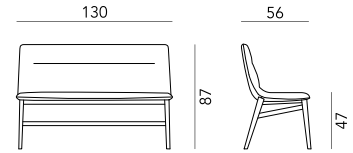

Embrace comfort and relaxation with wrapping curves and extremely soft paddings. The outline has a peculiar curvature that lies gently on the wood frame.

SEDIA
CHAIR

box 1x1 - 8kg - cbm 0,30m³ - COM 150cm

LOUNGE con braccioli
LOUNGE with arms

box 1x1 - 11kg - cbm 0,45m³ - COM 170cm

POLTRONA
ARMCHAIR

box 1x1 - 10kg - cbm 0,40m³ - COM 150cm

DIVANO
SOFA

box 1x1 - 20kg - cbm 0,70m³ - COM 250cm

SGABELLO
STOOL

box 1x1 - 9kg - cbm 0,40m³ - COM 150cm

DIVANO con braccioli
SOFA with armrests

box 1x1 - 20kg - cbm 0,70m³ - COM 250cm

LOUNGE

box 1x1 - 11kg - cbm 0,45m³ - COM 170cm

DETTAGLI / DETAILS

Wave ha una struttura in legno di frassino disponibile nelle nostre colorazioni standard o nelle finiture personalizzate. La seduta e lo schienale in espanso ignifugo estremamente soffici sono rivestiti con i nostri tessuti a scelta o in tessuto Cliente.