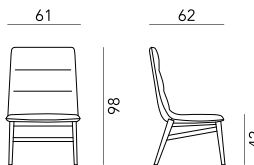

Embrace comfort and relaxation with wrapping curves and extremely soft paddings. The outline has a peculiar curvature that lies gently on the wood frame.

SEDIA
CHAIR

box 1x1 - 8kg - cbm 0,30m³ - COM 150cm

LOUNGE con braccioli
LOUNGE with arms

box 1x1 - 11kg - cbm 0,45m³ - COM 170cm

POLTRONA
ARMCHAIR

box 1x1 - 10kg - cbm 0,40m³ - COM 150cm

DIVANO
SOFA

box 1x1 - 20kg - cbm 0,70m³ - COM 250cm

SGABELLO
STOOL

box 1x1 - 9kg - cbm 0,40m³ - COM 150cm

DIVANO con braccioli
SOFA with armrests

box 1x1 - 20kg - cbm 0,70m³ - COM 250cm

LOUNGE

box 1x1 - 11kg - cbm 0,45m³ - COM 170cm

DETTAGLI / DETAILS

Wave ha una struttura in legno di frassino disponibile nelle nostre colorazioni standard o nelle finiture personalizzate. La seduta e lo schienale in espanso ignifugo estremamente soffici sono rivestiti con i nostri tessuti a scelta o in tessuto Cliente.