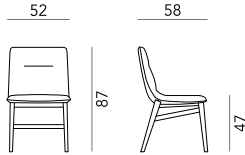

DESIGN Studio Carlesi/Tonelli

Wave concede comodità e riposo con la sua avvolgente curva e le imbottiture estremamente soffici. Il profilo della scocca presenta una curvatura particolarmente accentuata e si adagia delicatamente sulla robusta struttura in legno.

Embrace comfort and relaxation with wrapping curves and extremely soft paddings. The outline has a peculiar curvature that lies gently on the wood frame.

SEDIA
CHAIR

box 1x1 - 8kg - cbm 0,30m³ - COM 150cm

LOUNGE con braccioli
LOUNGE with arms

box 1x1 - 11kg - cbm 0,45m³ - COM 170cm

POLTRONA
ARMCHAIR

box 1x1 - 10kg - cbm 0,40m³ - COM 150cm

DIVANO
SOFA

box 1x1 - 20kg - cbm 0,70m³ - COM 250cm

SGABELLO
STOOL

box 1x1 - 9kg - cbm 0,40m³ - COM 150cm

DIVANO con braccioli
SOFA with armrests

box 1x1 - 20kg - cbm 0,70m³ - COM 250cm

LOUNGE

box 1x1 - 11kg - cbm 0,45m³ - COM 170cm

DETTAGLI / DETAILS

Wave ha una struttura in legno di frassino disponibile nelle nostre colorazioni standard o nelle finiture personalizzate. La seduta e lo schienale in espanso ignifugo estremamente soffici sono rivestiti con i nostri tessuti a scelta o in tessuto Cliente.