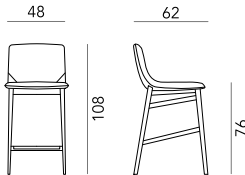

Embrace comfort and relaxation with wrapping curves and extremely soft paddings. The outline has a peculiar curvature that lies gently on the wood frame.

SEDIA
CHAIR

box 1x1 - 8kg - cbm 0,30m³ - COM 150cm

LOUNGE con braccioli
LOUNGE with arms

box 1x1 - 11kg - cbm 0,45m³ - COM 170cm

POLTRONA
ARMCHAIR

box 1x1 - 10kg - cbm 0,40m³ - COM 150cm

DIVANO
SOFA

box 1x1 - 20kg - cbm 0,70m³ - COM 250cm

SGABELLO
STOOL

box 1x1 - 9kg - cbm 0,40m³ - COM 150cm

DIVANO con braccioli
SOFA with armrests

box 1x1 - 20kg - cbm 0,70m³ - COM 250cm

LOUNGE

box 1x1 - 11kg - cbm 0,45m³ - COM 170cm

DETTAGLI / DETAILS

Wave ha una struttura in legno di frassino disponibile nelle nostre colorazioni standard o nelle finiture personalizzate. La seduta e lo schienale in espanso ignifugo estremamente soffici sono rivestiti con i nostri tessuti a scelta o in tessuto Cliente.