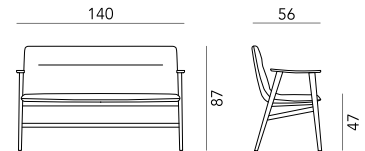

Embrace comfort and relaxation with wrapping curves and extremely soft paddings. The outline has a peculiar curvature that lies gently on the wood frame.

SEDIA
CHAIR

box 1x1 - 8kg - cbm 0,30m³ - COM 150cm

LOUNGE con braccioli
LOUNGE with arms

box 1x1 - 11kg - cbm 0,45m³ - COM 170cm

POLTRONA
ARMCHAIR

box 1x1 - 10kg - cbm 0,40m³ - COM 150cm

DIVANO
SOFA

box 1x1 - 20kg - cbm 0,70m³ - COM 250cm

SGABELLO
STOOL

box 1x1 - 9kg - cbm 0,40m³ - COM 150cm

DIVANO con braccioli
SOFA with armrests

box 1x1 - 20kg - cbm 0,70m³ - COM 250cm

LOUNGE

box 1x1 - 11kg - cbm 0,45m³ - COM 170cm

DETTAGLI / DETAILS

Wave ha una struttura in legno di frassino disponibile nelle nostre colorazioni standard o nelle finiture personalizzate. La seduta e lo schienale in espanso ignifugo estremamente soffici sono rivestiti con i nostri tessuti a scelta o in tessuto Cliente.