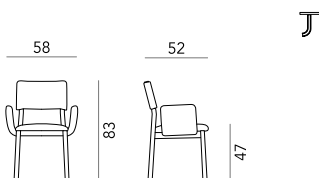

SEDIA
CHAIR

box 2x1 - 14kg - cbm 0,30m³ - COM 80cm

SGABELLO
STOOL

box 1x1 - 6kg - cbm 0,30m³ - COM 40cm

POLTRONA
ARMCHAIR

box 1x1 - 10kg - cbm 0,30m³ - COM 110cm

LOUNGE

box 1x1 - 12kg - cbm 0,40m³ - COM 130cm