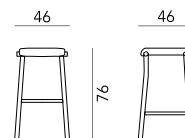

SEDIA
CHAIR

box 2x1 - 14kg - cbm 0,30m³ - COM 80cm

SGABELLO
STOOL

box 1x1 - 6kg - cbm 0,30m³ - COM 40cm

POLTRONA
ARMCHAIR

box 1x1 - 10kg - cbm 0,30m³ - COM 110cm

LOUNGE

box 1x1 - 12kg - cbm 0,40m³ - COM 130cm