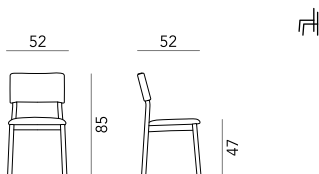

SEDIA
CHAIR

box 2x1 - 14kg - cbm 0,30m³ - COM 80cm

SGABELLO
STOOL

box 1x1 - 6kg - cbm 0,30m³ - COM 40cm

POLTRONA
ARMCHAIR

box 1x1 - 10kg - cbm 0,30m³ - COM 110cm

LOUNGE

box 1x1 - 12kg - cbm 0,40m³ - COM 130cm