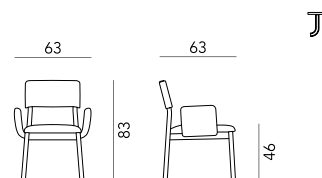

SEDIA
CHAIR

box 2x1 - 14kg - cbm 0,30m³ - COM 80cm

SGABELLO
STOOL

box 1x1 - 6kg - cbm 0,30m³ - COM 40cm

POLTRONA
ARMCHAIR

box 1x1 - 10kg - cbm 0,30m³ - COM 110cm

LOUNGE

box 1x1 - 12kg - cbm 0,40m³ - COM 130cm