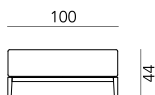

658 POUF

box 1x1 - 25kg - cbm 0,48m³ - COM 200cm