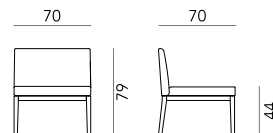

656 PANCA  
656 BENCH  
box 1x1 - 18kg - cbm 0,40m<sup>3</sup> - COM 170cm

652 POLTRONA con un bracciolo\*\*  
652 ARMCHAIR with single arm\*\*  
box 1x1 - 18kg - cbm 0,45m<sup>3</sup> - COM 190cm

657 POUF  
657 POUF  
box 2x1 - 18kg - cbm 0,20m<sup>3</sup> - COM 70cm

658 POUF

box 1x1 - 25kg - cbm 0,48m<sup>3</sup> - COM 200cm

661 SGABELLO  
661 STOOL

box 1x1 - 14kg - cbm 0,40m<sup>3</sup> - COM 80cm

660 SGABELLO  
660 STOOL

box 1x1 - 14kg - cbm 0,40m<sup>3</sup> - COM 100cm

680 SGABELLO  
680 STOOL

box 1x1 - 14kg - cbm 0,25m<sup>3</sup> - COM 80cm

660 M SG SGABELLO  
660 M SG STOOL

box 2\* - 20kg - cbm 0,40m<sup>3</sup> - COM 100cm

683 LOUNGE

box 1x1 - 20kg - cbm 0,45m<sup>3</sup> - COM 210cm

683 LOUNGE con bracciolo\*\*  
683 LOUNGE with single arm\*\*

box 1x1 - 21kg - cbm 0,45m<sup>3</sup> - COM 230cm

685 DIVANO  
685 SOFA

box 1x1 - 45kg - cbm 0,90m<sup>3</sup> - COM 370cm

683 XL DIVANETTO  
683 XL LOVESEAT