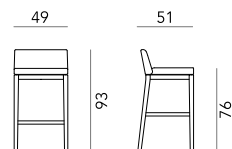

651 POLTRONA  
651 ARMCHAIR  
box 1x1 - 14kg - cbm 0,30m<sup>3</sup> - COM 100cm

655 DIVANO  
655 SOFA  
box 1x1 - 45kg - cbm 0,90m<sup>3</sup> - COM 400cm

652 POLTRONA  
652 ARMCHAIR  
box 1x1 - 18kg - cbm 0,45m<sup>3</sup> - COM 210cm

656 PANCA  
656 BENCH  
box 1x1 - 18kg - cbm 0,40m<sup>3</sup> - COM 170cm

652 POLTRONA con un bracciolo\*\*  
652 ARMCHAIR with single arm\*\*  
box 1x1 - 18kg - cbm 0,45m<sup>3</sup> - COM 190cm

657 POUF  
657 POUF  
box 2x1 - 18kg - cbm 0,20m<sup>3</sup> - COM 70cm

658 POUF

box 1x1 - 25kg - cbm 0,48m<sup>3</sup> - COM 200cm

661 SGABELLO  
661 STOOL

box 1x1 - 14kg - cbm 0,40m<sup>3</sup> - COM 80cm

660 SGABELLO  
660 STOOL

box 1x1 - 14kg - cbm 0,40m<sup>3</sup> - COM 100cm

680 SGABELLO  
680 STOOL

box 1x1 - 14kg - cbm 0,25m<sup>3</sup> - COM 80cm

660 M SG SGABELLO  
660 M SG STOOL

box 2\* - 20kg - cbm 0,40m<sup>3</sup> - COM 100cm

683 LOUNGE

box 1x1 - 20kg - cbm 0,45m<sup>3</sup> - COM 210cm