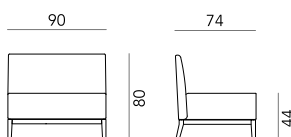

658 POUF

box 1x1 - 25kg - cbm 0,48m<sup>3</sup> - COM 200cm

661 SGABELLO  
661 STOOL

box 1x1 - 14kg - cbm 0,40m<sup>3</sup> - COM 80cm

660 SGABELLO  
660 STOOL

box 1x1 - 14kg - cbm 0,40m<sup>3</sup> - COM 100cm

680 SGABELLO  
680 STOOL

box 1x1 - 14kg - cbm 0,25m<sup>3</sup> - COM 80cm

660 M SG SGABELLO  
660 M SG STOOL

box 2\* - 20kg - cbm 0,40m<sup>3</sup> - COM 100cm

683 LOUNGE

box 1x1 - 20kg - cbm 0,45m<sup>3</sup> - COM 210cm

683 LOUNGE con bracciolo\*\*  
683 LOUNGE with single arm\*\*

box 1x1 - 21kg - cbm 0,45m<sup>3</sup> - COM 230cm

685 DIVANO  
685 SOFA

box 1x1 - 45kg - cbm 0,90m<sup>3</sup> - COM 370cm

683 XL DIVANETTO  
683 XL LOVESEAT

box 1x1 - 21kg - cbm 0,45m<sup>3</sup> - COM 420cm

SGABELLO a due posti  
STOOL with tow seats

box 1x1 - 40kg - cbm 0,90m<sup>3</sup> - COM 200cm