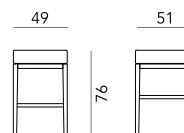

656 PANCA  
656 BENCH  
box 1x1 - 18kg - cbm 0,40m<sup>3</sup> - COM 170cm

652 POLTRONA con un bracciolo\*\*  
652 ARMCHAIR with single arm\*\*  
box 1x1 - 18kg - cbm 0,45m<sup>3</sup> - COM 190cm

657 POUF  
657 POUF  
box 2x1 - 18kg - cbm 0,20m<sup>3</sup> - COM 70cm

658 POUF

box 1x1 - 25kg - cbm 0,48m<sup>3</sup> - COM 200cm

661 SGABELLO  
661 STOOL

box 1x1 - 14kg - cbm 0,40m<sup>3</sup> - COM 80cm

660 SGABELLO  
660 STOOL

box 1x1 - 14kg - cbm 0,40m<sup>3</sup> - COM 100cm

680 SGABELLO  
680 STOOL

box 1x1 - 14kg - cbm 0,25m<sup>3</sup> - COM 80cm

660 M SG SGABELLO  
660 M SG STOOL

box 2\* - 20kg - cbm 0,40m<sup>3</sup> - COM 100cm

683 LOUNGE

box 1x1 - 20kg - cbm 0,45m<sup>3</sup> - COM 210cm

683 LOUNGE con bracciolo\*\*  
683 LOUNGE with single arm\*\*

box 1x1 - 21kg - cbm 0,45m<sup>3</sup> - COM 230cm

685 DIVANO  
685 SOFA

box 1x1 - 45kg - cbm 0,90m<sup>3</sup> - COM 370cm

683 XL DIVANETTO  
683 XL LOVESEAT