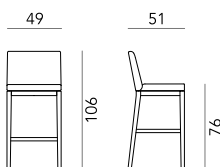

651 POLTRONA  
651 ARMCHAIR  
box 1x1 - 14kg - cbm 0,30m<sup>3</sup> - COM 100cm

655 DIVANO  
655 SOFA  
box 1x1 - 45kg - cbm 0,90m<sup>3</sup> - COM 400cm

652 POLTRONA  
652 ARMCHAIR  
box 1x1 - 18kg - cbm 0,45m<sup>3</sup> - COM 210cm

656 PANCA  
656 BENCH  
box 1x1 - 18kg - cbm 0,40m<sup>3</sup> - COM 170cm

652 POLTRONA con un bracciolo\*\*  
652 ARMCHAIR with single arm\*\*  
box 1x1 - 18kg - cbm 0,45m<sup>3</sup> - COM 190cm

657 POUF  
657 POUF  
box 2x1 - 18kg - cbm 0,20m<sup>3</sup> - COM 70cm

658 POUF

box 1x1 - 25kg - cbm 0,48m<sup>3</sup> - COM 200cm

661 SGABELLO  
661 STOOL

box 1x1 - 14kg - cbm 0,40m<sup>3</sup> - COM 80cm

660 SGABELLO  
660 STOOL

box 1x1 - 14kg - cbm 0,40m<sup>3</sup> - COM 100cm

680 SGABELLO  
680 STOOL

box 1x1 - 14kg - cbm 0,25m<sup>3</sup> - COM 80cm

660 M SG SGABELLO  
660 M SG STOOL

box 2\* - 20kg - cbm 0,40m<sup>3</sup> - COM 100cm

683 LOUNGE

box 1x1 - 20kg - cbm 0,45m<sup>3</sup> - COM 210cm