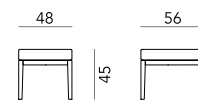

652 M POLTRONA  
652 M ARMCHAIR  
box 2\* - 25kg cbm - 0,45m<sup>3</sup> - COM 210cm

650 M SEDIA  
650 M CHAIR  
box 2\* - 20kg - cbm 0,38m<sup>3</sup> - COM 100cm

653 LOUNGE  
box 1x1 - 21kg - cbm 0,45m<sup>3</sup> - COM 250cm

651 POLTRONA  
651 ARMCHAIR  
box 1x1 - 14kg - cbm 0,30m<sup>3</sup> - COM 100cm

655 DIVANO  
655 SOFA  
box 1x1 - 45kg - cbm 0,90m<sup>3</sup> - COM 400cm

652 POLTRONA  
652 ARMCHAIR  
box 1x1 - 18kg - cbm 0,45m<sup>3</sup> - COM 210cm

656 PANCA  
656 BENCH  
box 1x1 - 18kg - cbm 0,40m<sup>3</sup> - COM 170cm

652 POLTRONA con un bracciolo\*\*  
652 ARMCHAIR with single arm\*\*  
box 1x1 - 18kg - cbm 0,45m<sup>3</sup> - COM 190cm

657 POUF  
657 POUF  
box 2x1 - 18kg - cbm 0,20m<sup>3</sup> - COM 70cm

658 POUF

box 1x1 - 25kg - cbm 0,48m<sup>3</sup> - COM 200cm

661 SGABELLO  
661 STOOL

box 1x1 - 14kg - cbm 0,40m<sup>3</sup> - COM 80cm

660 SGABELLO  
660 STOOL

box 1x1 - 14kg - cbm 0,40m<sup>3</sup> - COM 100cm