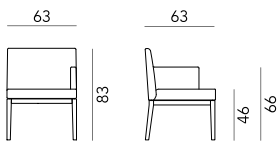

652 M POLTRONA  
652 M ARMCHAIR  
box 2\* - 25kg cbm - 0,45m<sup>3</sup> - COM 210cm

650 M SEDIA  
650 M CHAIR  
box 2\* - 20kg - cbm 0,38m<sup>3</sup> - COM 100cm

653 LOUNGE  
box 1x1 - 21kg - cbm 0,45m<sup>3</sup> - COM 250cm

651 POLTRONA  
651 ARMCHAIR  
box 1x1 - 14kg - cbm 0,30m<sup>3</sup> - COM 100cm

655 DIVANO  
655 SOFA  
box 1x1 - 45kg - cbm 0,90m<sup>3</sup> - COM 400cm

652 POLTRONA  
652 ARMCHAIR  
box 1x1 - 18kg - cbm 0,45m<sup>3</sup> - COM 210cm

656 PANCA  
656 BENCH  
box 1x1 - 18kg - cbm 0,40m<sup>3</sup> - COM 170cm

652 POLTRONA con un bracciolo\*\*  
652 ARMCHAIR with single arm\*\*  
box 1x1 - 18kg - cbm 0,45m<sup>3</sup> - COM 190cm

657 POUF  
657 POUF  
box 2x1 - 18kg - cbm 0,20m<sup>3</sup> - COM 70cm

658 POUF

box 1x1 - 25kg - cbm 0,48m<sup>3</sup> - COM 200cm

661 SGABELLO  
661 STOOL

box 1x1 - 14kg - cbm 0,40m<sup>3</sup> - COM 80cm

660 SGABELLO  
660 STOOL

box 1x1 - 14kg - cbm 0,40m<sup>3</sup> - COM 100cm