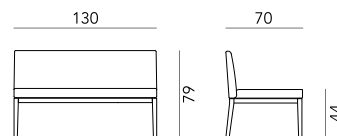

658 POUF

box 1x1 - 25kg - cbm 0,48m<sup>3</sup> - COM 200cm

661 SGABELLO  
661 STOOL

box 1x1 - 14kg - cbm 0,40m<sup>3</sup> - COM 80cm

660 SGABELLO  
660 STOOL

box 1x1 - 14kg - cbm 0,40m<sup>3</sup> - COM 100cm

680 SGABELLO  
680 STOOL

box 1x1 - 14kg - cbm 0,25m<sup>3</sup> - COM 80cm

660 M SG SGABELLO  
660 M SG STOOL

box 2\* - 20kg - cbm 0,40m<sup>3</sup> - COM 100cm

683 LOUNGE

box 1x1 - 20kg - cbm 0,45m<sup>3</sup> - COM 210cm

683 LOUNGE con bracciolo\*\*  
683 LOUNGE with single arm\*\*

box 1x1 - 21kg - cbm 0,45m<sup>3</sup> - COM 230cm

685 DIVANO  
685 SOFA

box 1x1 - 45kg - cbm 0,90m<sup>3</sup> - COM 370cm

683 XL DIVANETTO  
683 XL LOVESEAT