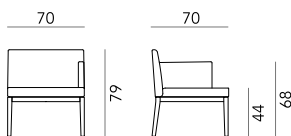

658 POUF

box 1x1 - 25kg - cbm 0,48m<sup>3</sup> - COM 200cm

661 SGABELLO  
661 STOOL

box 1x1 - 14kg - cbm 0,40m<sup>3</sup> - COM 80cm

660 SGABELLO  
660 STOOL

box 1x1 - 14kg - cbm 0,40m<sup>3</sup> - COM 100cm

680 SGABELLO  
680 STOOL

box 1x1 - 14kg - cbm 0,25m<sup>3</sup> - COM 80cm

660 M SG SGABELLO  
660 M SG STOOL

box 2\* - 20kg - cbm 0,40m<sup>3</sup> - COM 100cm

683 LOUNGE

box 1x1 - 20kg - cbm 0,45m<sup>3</sup> - COM 210cm

683 LOUNGE con bracciolo\*\*  
683 LOUNGE with single arm\*\*

box 1x1 - 21kg - cbm 0,45m<sup>3</sup> - COM 230cm

685 DIVANO  
685 SOFA

box 1x1 - 45kg - cbm 0,90m<sup>3</sup> - COM 370cm

683 XL DIVANETTO  
683 XL LOVESEAT

box 1x1 - 21kg - cbm 0,45m<sup>3</sup> - COM 420cm

SGABELLO a due posti  
STOOL with tow seats

box 1x1 - 40kg - cbm 0,90m<sup>3</sup> - COM 200cm