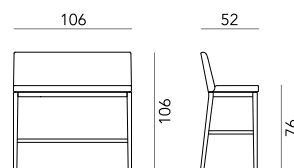

680 SGABELLO  
680 STOOL

box 1x1 - 14kg - cbm 0,25m<sup>3</sup> - COM 80cm

660 M SG SGABELLO  
660 M SG STOOL

box 2\* - 20kg - cbm 0,40m<sup>3</sup> - COM 100cm

683 LOUNGE

box 1x1 - 20kg - cbm 0,45m<sup>3</sup> - COM 210cm

683 LOUNGE con bracciolo\*\*  
683 LOUNGE with single arm\*\*

box 1x1 - 21kg - cbm 0,45m<sup>3</sup> - COM 230cm

685 DIVANO  
685 SOFA

box 1x1 - 45kg - cbm 0,90m<sup>3</sup> - COM 370cm

683 XL DIVANETTO  
683 XL LOVESEAT

box 1x1 - 21kg - cbm 0,45m<sup>3</sup> - COM 420cm

SGABELLO a due posti  
STOOL with tow seats

box 1x1 - 40kg - cbm 0,90m<sup>3</sup> - COM 200cm