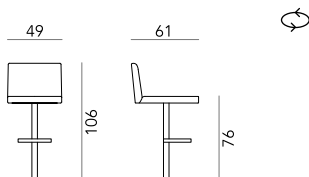

656 PANCA  
656 BENCH  
box 1x1 - 18kg - cbm 0,40m<sup>3</sup> - COM 170cm

652 POLTRONA con un bracciolo\*\*  
652 ARMCHAIR with single arm\*\*  
box 1x1 - 18kg - cbm 0,45m<sup>3</sup> - COM 190cm

657 POUF  
657 POUF  
box 2x1 - 18kg - cbm 0,20m<sup>3</sup> - COM 70cm

658 POUF

box 1x1 - 25kg - cbm 0,48m<sup>3</sup> - COM 200cm

661 SGABELLO  
661 STOOL

box 1x1 - 14kg - cbm 0,40m<sup>3</sup> - COM 80cm

660 SGABELLO  
660 STOOL

box 1x1 - 14kg - cbm 0,40m<sup>3</sup> - COM 100cm

680 SGABELLO  
680 STOOL

box 1x1 - 14kg - cbm 0,25m<sup>3</sup> - COM 80cm

660 M SG SGABELLO  
660 M SG STOOL

box 2\* - 20kg - cbm 0,40m<sup>3</sup> - COM 100cm

683 LOUNGE

box 1x1 - 20kg - cbm 0,45m<sup>3</sup> - COM 210cm