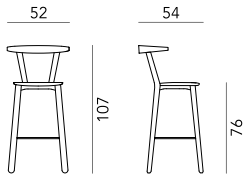

The curved backrest and the original teardrop shape of the legs create this young collection, designed to add a colourful look to residential and contract environments.

SEDIA
CHAIR

box 2x1 - 6kg - cbm 0,28m³ - COM 35cm

SGABELLO
STOOL

box 1x1 - 5kg - cbm 0,40m³ - COM 35cm

DETTAGLI / DETAILS

Giordy ha una struttura in legno di faggio disponibile nelle nostre colorazioni standard o nelle finiture personalizzate. La seduta è disponibile anche nella versione imbottita e rivestita con nostri tessuti a scelta o in tessuto Cliente.