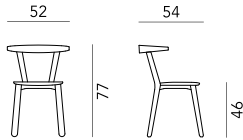

The curved backrest and the original teardrop shape of the legs create this young collection, designed to add a colourful look to residential and contract environments.

SEDIA
CHAIR

box 2x1 - 6kg - cbm 0,28m³ - COM 35cm

SGABELLO
STOOL

box 1x1 - 5kg - cbm 0,40m³ - COM 35cm

DETTAGLI / DETAILS

Giordy ha una struttura in legno di faggio disponibile nelle nostre colorazioni standard o nelle finiture personalizzate. La seduta è disponibile anche nella versione imbottita e rivestita con nostri tessuti a scelta o in tessuto Cliente.