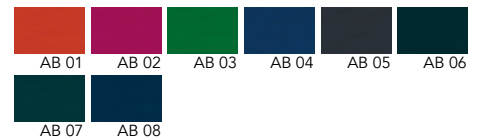

Giordy has a solid Beech wood frame stained in our standard colours or in Custom finishes. It is available also with upholstered seat, using our selection of fabrics or the Client's fabric.

Lo stile fresco di Giordy si rispecchia anche nella proposta dei colori, ispirati alle incantevoli Luci del Nord. Una palette di colori speciali che racconta l'intensità delle luci della magnifica Aurora Boreale e dei toni pastello dei licheni che si intrecciano sotto il Sole di Mezzanotte.

The fresh look of Giordy is enhanced also by the colour selection. A special palette that represents the intensity of the stunning Northern Lights and the pastel colours of the grey trees interlacing under the Midnight Sun.

 Impilabile
Stackable

Colori speciali Specials colours

AURORA BOREALIS:

MIDNIGHT SUN:

Colore poggia piedi Footrest colours

inox
stainless
steel