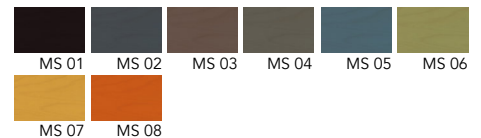

Giordy has a solid Beech wood frame stained in our standard colours or in Custom finishes. It is available also with upholstered seat, using our selection of fabrics or the Client's fabric.

Lo stile fresco di Giordy si rispecchia anche nella proposta dei colori, ispirati alle incantevoli Luci del Nord. Una palette di colori speciali che racconta l'intensità delle luci della magnifica Aurora Boreale e dei toni pastello dei licheni che si intrecciano sotto il Sole di Mezzanotte.

The fresh look of Giordy is enhanced also by the colour selection. A special palette that represents the intensity of the stunning Northern Lights and the pastel colours of the grey trees interlacing under the Midnight Sun.

 Impilabile
Stackable

Colori speciali Specials colours

AURORA BOREALIS:

MIDNIGHT SUN:

Colore poggia piedi Footrest colours

inox
stainless
steel