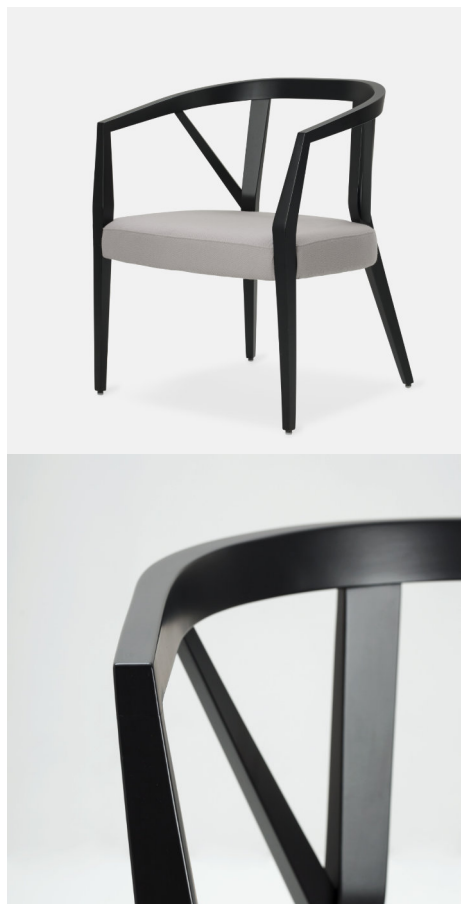

# FOREST

DESIGN Studio Carlesi/Tonelli

Forest è il nostro tributo alla natura nato dalla contemplazione degli elementi naturali. Lo schienale evoca il sinuoso intreccio dei rami e crea una seduta dalle linee armoniche.

Forest is our tribute to nature that comes from the contemplation of natural elements. The back evokes the sinuous interlacing of the branches and creates a seat with harmonious lines.

SEDIA  
CHAIR

box 2x1 - 12kg - cbm 0,28m<sup>3</sup> - COM 60cm

## DETTAGLI / DETAILS

Forest ha una struttura in legno di faggio disponibile nelle nostre colorazioni standard o nelle finiture personalizzate. La seduta in espanso ignifugo è rivestita con i nostri tessuti a scelta o in tessuto Cliente.

Forest has a solid Beech wood frame available in our standard stains or in Custom finishes. The soft seat in fire resistant foam is upholstered in our selection of fabrics or customized in Client's fabric.