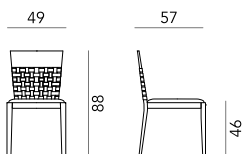

207 SEDIA
207 CHAIR

box 2x1 - 16kg - cbm 0,33m³ - COM 35cm

220 SEDIA
220 CHAIR

box 2x1 - 16kg - cbm 0,33m³ - COM 70cm

207 P POLTRONA
207 P ARMCHAIR

box 1x1 - 9kg - cbm 0,30m³ - COM 35cm

220 P POLTRONA
220 P ARMCHAIR

box 1x1 - 9kg - cbm 0,30m³ - COM 70cm

207 SGABELLO
207 STOOL

box 1x1 - 9kg - cbm 0,40m³ - COM 30cm

220 SGABELLO
220 STOOL

box 1x1 - 9kg - cbm 0,40m³ - COM 60cm

DETTAGLI / DETAILS

Comfort ha una struttura in legno di faggio disponibile nelle nostre colorazioni standard o nelle finiture personalizzate. La seduta e lo schienale in espanso ignifugo sono rivestiti con i nostri tessuti a scelta o in tessuto Cliente.