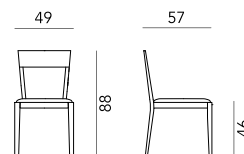

207 SEDIA
207 CHAIR

box 2x1 - 16kg - cbm 0,33m³ - COM 35cm

220 SEDIA
220 CHAIR

box 2x1 - 16kg - cbm 0,33m³ - COM 70cm

207 P POLTRONA
207 P ARMCHAIR

box 1x1 - 9kg - cbm 0,30m³ - COM 35cm

220 P POLTRONA
220 P ARMCHAIR

box 1x1 - 9kg - cbm 0,30m³ - COM 70cm

207 SGABELLO
207 STOOL

box 1x1 - 9kg - cbm 0,40m³ - COM 30cm

220 SGABELLO
220 STOOL

box 1x1 - 9kg - cbm 0,40m³ - COM 60cm

DETTAGLI / DETAILS

Comfort ha una struttura in legno di faggio disponibile nelle nostre colorazioni standard o nelle finiture personalizzate. La seduta e lo schienale in espanso ignifugo sono rivestiti con i nostri tessuti a scelta o in tessuto Cliente.