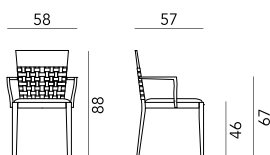

207 SEDIA
207 CHAIR

box 2x1 - 16kg - cbm 0,33m³ - COM 35cm

220 SEDIA
220 CHAIR

box 2x1 - 16kg - cbm 0,33m³ - COM 70cm

207 P POLTRONA
207 P ARMCHAIR

box 1x1 - 9kg - cbm 0,30m³ - COM 35cm

220 P POLTRONA
220 P ARMCHAIR

box 1x1 - 9kg - cbm 0,30m³ - COM 70cm

207 SGABELLO
207 STOOL

box 1x1 - 9kg - cbm 0,40m³ - COM 30cm

220 SGABELLO
220 STOOL

box 1x1 - 9kg - cbm 0,40m³ - COM 60cm

DETTAGLI / DETAILS

Comfort ha una struttura in legno di faggio disponibile nelle nostre colorazioni standard o nelle finiture personalizzate. La seduta e lo schienale in espanso ignifugo sono rivestiti con i nostri tessuti a scelta o in tessuto Cliente.