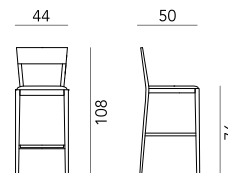

207 SEDIA
207 CHAIR

box 2x1 - 16kg - cbm 0,33m³ - COM 35cm

220 SEDIA
220 CHAIR

box 2x1 - 16kg - cbm 0,33m³ - COM 70cm

207 P POLTRONA
207 P ARMCHAIR

box 1x1 - 9kg - cbm 0,30m³ - COM 35cm

220 P POLTRONA
220 P ARMCHAIR

box 1x1 - 9kg - cbm 0,30m³ - COM 70cm

207 SGABELLO
207 STOOL

box 1x1 - 9kg - cbm 0,40m³ - COM 30cm

220 SGABELLO
220 STOOL

box 1x1 - 9kg - cbm 0,40m³ - COM 60cm

DETTAGLI / DETAILS

Comfort ha una struttura in legno di faggio disponibile nelle nostre colorazioni standard o nelle finiture personalizzate. La seduta e lo schienale in espanso ignifugo sono rivestiti con i nostri tessuti a scelta o in tessuto Cliente.