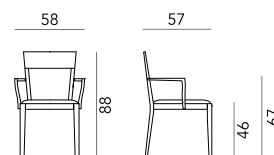

207 SEDIA
207 CHAIR

box 2x1 - 16kg - cbm 0,33m³ - COM 35cm

220 SEDIA
220 CHAIR

box 2x1 - 16kg - cbm 0,33m³ - COM 70cm

207 P POLTRONA
207 P ARMCHAIR

box 1x1 - 9kg - cbm 0,30m³ - COM 35cm

220 P POLTRONA
220 P ARMCHAIR

box 1x1 - 9kg - cbm 0,30m³ - COM 70cm

207 SGABELLO
207 STOOL

box 1x1 - 9kg - cbm 0,40m³ - COM 30cm

220 SGABELLO
220 STOOL

box 1x1 - 9kg - cbm 0,40m³ - COM 60cm

DETTAGLI / DETAILS

Comfort ha una struttura in legno di faggio disponibile nelle nostre colorazioni standard o nelle finiture personalizzate. La seduta e lo schienale in espanso ignifugo sono rivestiti con i nostri tessuti a scelta o in tessuto Cliente.