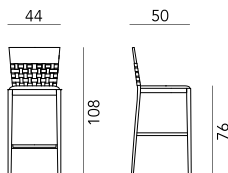

207 SEDIA
207 CHAIR

box 2x1 - 16kg - cbm 0,33m³ - COM 35cm

220 SEDIA
220 CHAIR

box 2x1 - 16kg - cbm 0,33m³ - COM 70cm

207 P POLTRONA
207 P ARMCHAIR

box 1x1 - 9kg - cbm 0,30m³ - COM 35cm

220 P POLTRONA
220 P ARMCHAIR

box 1x1 - 9kg - cbm 0,30m³ - COM 70cm

207 SGABELLO
207 STOOL

box 1x1 - 9kg - cbm 0,40m³ - COM 30cm

220 SGABELLO
220 STOOL

box 1x1 - 9kg - cbm 0,40m³ - COM 60cm

DETTAGLI / DETAILS

Comfort ha una struttura in legno di faggio disponibile nelle nostre colorazioni standard o nelle finiture personalizzate. La seduta e lo schienale in espanso ignifugo sono rivestiti con i nostri tessuti a scelta o in tessuto Cliente.