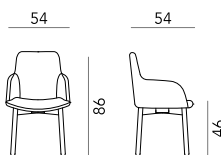

SEDIA
CHAIR

box 2x1 - 8kg - cbm 0,28m³ - COM 130cm

SGABELLO
STOOL

box 1x1 - 9kg - cbm 0,35m³ - COM 120cm

POLTRONA
ARMCHAIR

box 1x1 - 9kg - cbm 0,30m³ - COM 250cm

SGABELLO base metallica
STOOL metal base

box 2x1 - 18kg - cbm 0,40m³ - COM 120cm

LOUNGE

box 1x1 - 12kg - cbm 45m³ - COM 270cm

DETTAGLI / DETAILS

Bull ha una struttura in legno di faggio disponibile nelle nostre colorazioni standard o nelle finiture personalizzate. La seduta e lo schienale in espanso ignifugo sono rivestiti con i nostri tessuti a scelta o in tessuto Cliente.