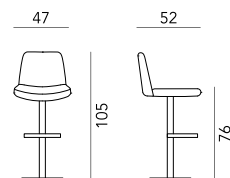

SEDIA
CHAIR

box 2x1 - 8kg - cbm 0,28m³ - COM 130cm

SGABELLO
STOOL

box 1x1 - 9kg - cbm 0,35m³ - COM 120cm

POLTRONA
ARMCHAIR

box 1x1 - 9kg - cbm 0,30m³ - COM 250cm

SGABELLO base metallica
STOOL metal base

box 2x1 - 18kg - cbm 0,40m³ - COM 120cm

LOUNGE

box 1x1 - 12kg - cbm 45m³ - COM 270cm

DETTAGLI / DETAILS

Bull ha una struttura in legno di faggio disponibile nelle nostre colorazioni standard o nelle finiture personalizzate. La seduta e lo schienale in espanso ignifugo sono rivestiti con i nostri tessuti a scelta o in tessuto Cliente.