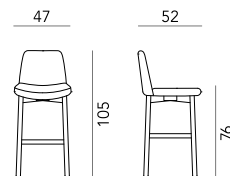

SEDIA
CHAIR

box 2x1 - 8kg - cbm 0,28m³ - COM 130cm

SGABELLO
STOOL

box 1x1 - 9kg - cbm 0,35m³ - COM 120cm

POLTRONA
ARMCHAIR

box 1x1 - 9kg - cbm 0,30m³ - COM 250cm

SGABELLO base metallica
STOOL metal base

box 2x1 - 18kg - cbm 0,40m³ - COM 120cm

LOUNGE

box 1x1 - 12kg - cbm 45m³ - COM 270cm

DETTAGLI / DETAILS

Bull ha una struttura in legno di faggio disponibile nelle nostre colorazioni standard o nelle finiture personalizzate. La seduta e lo schienale in espanso ignifugo sono rivestiti con i nostri tessuti a scelta o in tessuto Cliente.