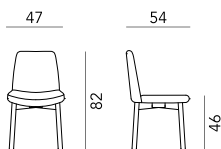

SEDIA
CHAIR

box 2x1 - 8kg - cbm 0,28m³ - COM 130cm

SGABELLO
STOOL

box 1x1 - 9kg - cbm 0,35m³ - COM 120cm

POLTRONA
ARMCHAIR

box 1x1 - 9kg - cbm 0,30m³ - COM 250cm

SGABELLO base metallica
STOOL metal base

box 2x1 - 18kg - cbm 0,40m³ - COM 120cm

LOUNGE

box 1x1 - 12kg - cbm 45m³ - COM 270cm

DETTAGLI / DETAILS

Bull ha una struttura in legno di faggio disponibile nelle nostre colorazioni standard o nelle finiture personalizzate. La seduta e lo schienale in espanso ignifugo sono rivestiti con i nostri tessuti a scelta o in tessuto Cliente.