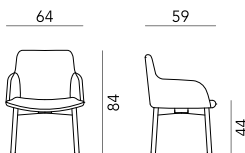

SEDIA
CHAIR

box 2x1 - 8kg - cbm 0,28m³ - COM 130cm

SGABELLO
STOOL

box 1x1 - 9kg - cbm 0,35m³ - COM 120cm

POLTRONA
ARMCHAIR

box 1x1 - 9kg - cbm 0,30m³ - COM 250cm

SGABELLO base metallica
STOOL metal base

box 2x1 - 18kg - cbm 0,40m³ - COM 120cm

LOUNGE

box 1x1 - 12kg - cbm 45m³ - COM 270cm

DETTAGLI / DETAILS

Bull ha una struttura in legno di faggio disponibile nelle nostre colorazioni standard o nelle finiture personalizzate. La seduta e lo schienale in espanso ignifugo sono rivestiti con i nostri tessuti a scelta o in tessuto Cliente.