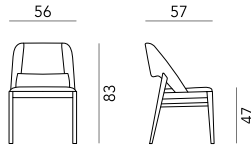

SEDIA  
CHAIR

box 1x1 - 9kg - cbm 0,38m<sup>3</sup> - COM 150cm

SGABELLO  
STOOL

box 1x1 - 10kg - cbm 0,40m<sup>3</sup> - COM 150cm

POLTRONA  
ARMCHAIR

box 1x1 - 9kg - cbm 0,38m<sup>3</sup> - COM 180cm

DIVANO  
LOVESEAT

box 1x1 - 18kg - cbm 0,80m<sup>3</sup> - COM 250cm