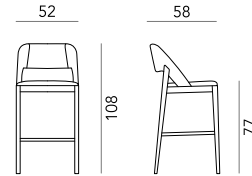

SEDIA  
CHAIR

box 1x1 - 9kg - cbm 0,38m<sup>3</sup> - COM 150cm

SGABELLO  
STOOL

box 1x1 - 10kg - cbm 0,40m<sup>3</sup> - COM 150cm

POLTRONA  
ARMCHAIR

box 1x1 - 9kg - cbm 0,38m<sup>3</sup> - COM 180cm

DIVANO  
LOVESEAT

box 1x1 - 18kg - cbm 0,80m<sup>3</sup> - COM 250cm