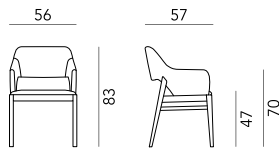

SEDIA  
CHAIR

box 1x1 - 9kg - cbm 0,38m<sup>3</sup> - COM 150cm

SGABELLO  
STOOL

box 1x1 - 10kg - cbm 0,40m<sup>3</sup> - COM 150cm

POLTRONA  
ARMCHAIR

box 1x1 - 9kg - cbm 0,38m<sup>3</sup> - COM 180cm

DIVANO  
LOVESEAT

box 1x1 - 18kg - cbm 0,80m<sup>3</sup> - COM 250cm