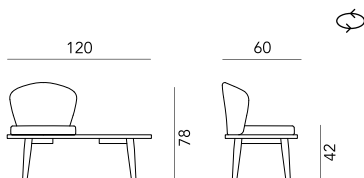

## DESIGN EB LAB

Harmony è una combinazione perfetta tra tavolino e seduta girevole a 360°. Grazie alla sua versatilità e al pratico caricabatterie wireless, Harmony trova la sua collocazione ideale in tutti gli spazi Contract e nelle sale d'attesa.

A perfect mix of coffee table and 360° swivel seat. Harmony is an ideal solution for public places and waiting rooms with its versatility and the optional wireless charger.

PANCA due posti  
BENCH  
box 1x1 - 30kg - cbm 0,50m<sup>3</sup> - COM 240cm