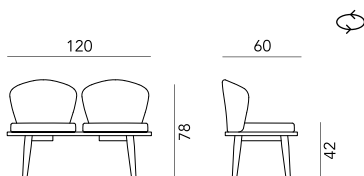

## DESIGN EB LAB

Harmony è una combinazione perfetta tra tavolino e seduta girevole a 360°. Grazie alla sua versatilità e al pratico caricabatterie wireless, Harmony trova la sua collocazione ideale in tutti gli spazi Contract e nelle sale d'attesa.

A perfect mix of coffee table and 360° swivel seat. Harmony is an ideal solution for public places and waiting rooms with its versatility and the optional wireless charger.

PANCA due posti  
BENCH  
box 1x1 - 30kg - cbm 0,50m<sup>3</sup> - COM 240cm