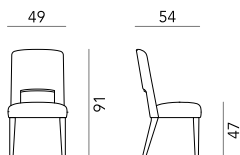

SEDIA\*  
CHAIR\*

box 2x1 - 18kg - cbm 0,33m<sup>3</sup> - COM 110cm

POLTRONA\*  
ARMCHAIR\*

box 1x1 - 11kg - cbm 0,30m<sup>3</sup> - COM 110cm

SGABELLO  
STOOL

box 1x1 - 12kg - cbm 0,40m<sup>3</sup> - COM 100cm