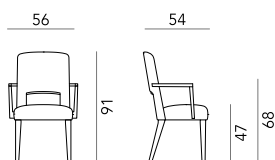

SEDIA\*  
CHAIR\*

box 2x1 - 18kg - cbm 0,33m<sup>3</sup> - COM 110cm

POLTRONA\*  
ARMCHAIR\*

box 1x1 - 11kg - cbm 0,30m<sup>3</sup> - COM 110cm

SGABELLO  
STOOL

box 1x1 - 12kg - cbm 0,40m<sup>3</sup> - COM 100cm