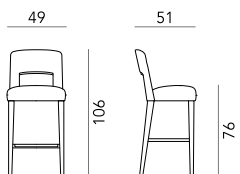

SEDIA\*  
CHAIR\*

box 2x1 - 18kg - cbm 0,33m<sup>3</sup> - COM 110cm

POLTRONA\*  
ARMCHAIR\*

box 1x1 - 11kg - cbm 0,30m<sup>3</sup> - COM 110cm

SGABELLO  
STOOL

box 1x1 - 12kg - cbm 0,40m<sup>3</sup> - COM 100cm