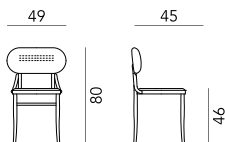

205 W SEDIA
205 W CHAIR

box 2x1 - 11kg - cbm 0,28m³ - COM 25cm

DETTAGLI / DETAILS

Crazy ha una struttura in legno di faggio disponibile nelle nostre colorazioni standard o nelle finiture personalizzate. La seduta è disponibile in legno e nella versione imbottita e rivestita con nostri tessuti a scelta o in tessuto Cliente.