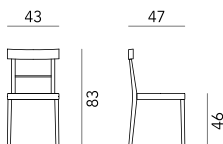

007 SEDIA
007 CHAIR

box 2x1 - 11kg - cbm 0,25m³

008 SGABELLO
008 STOOL

box 1x1 - 12kg - cbm 0,30m³ - COM 30cm

DETTAGLI / DETAILS

Bar ha una struttura in legno di faggio disponibile nelle nostre colorazioni standard o nelle finiture personalizzate.